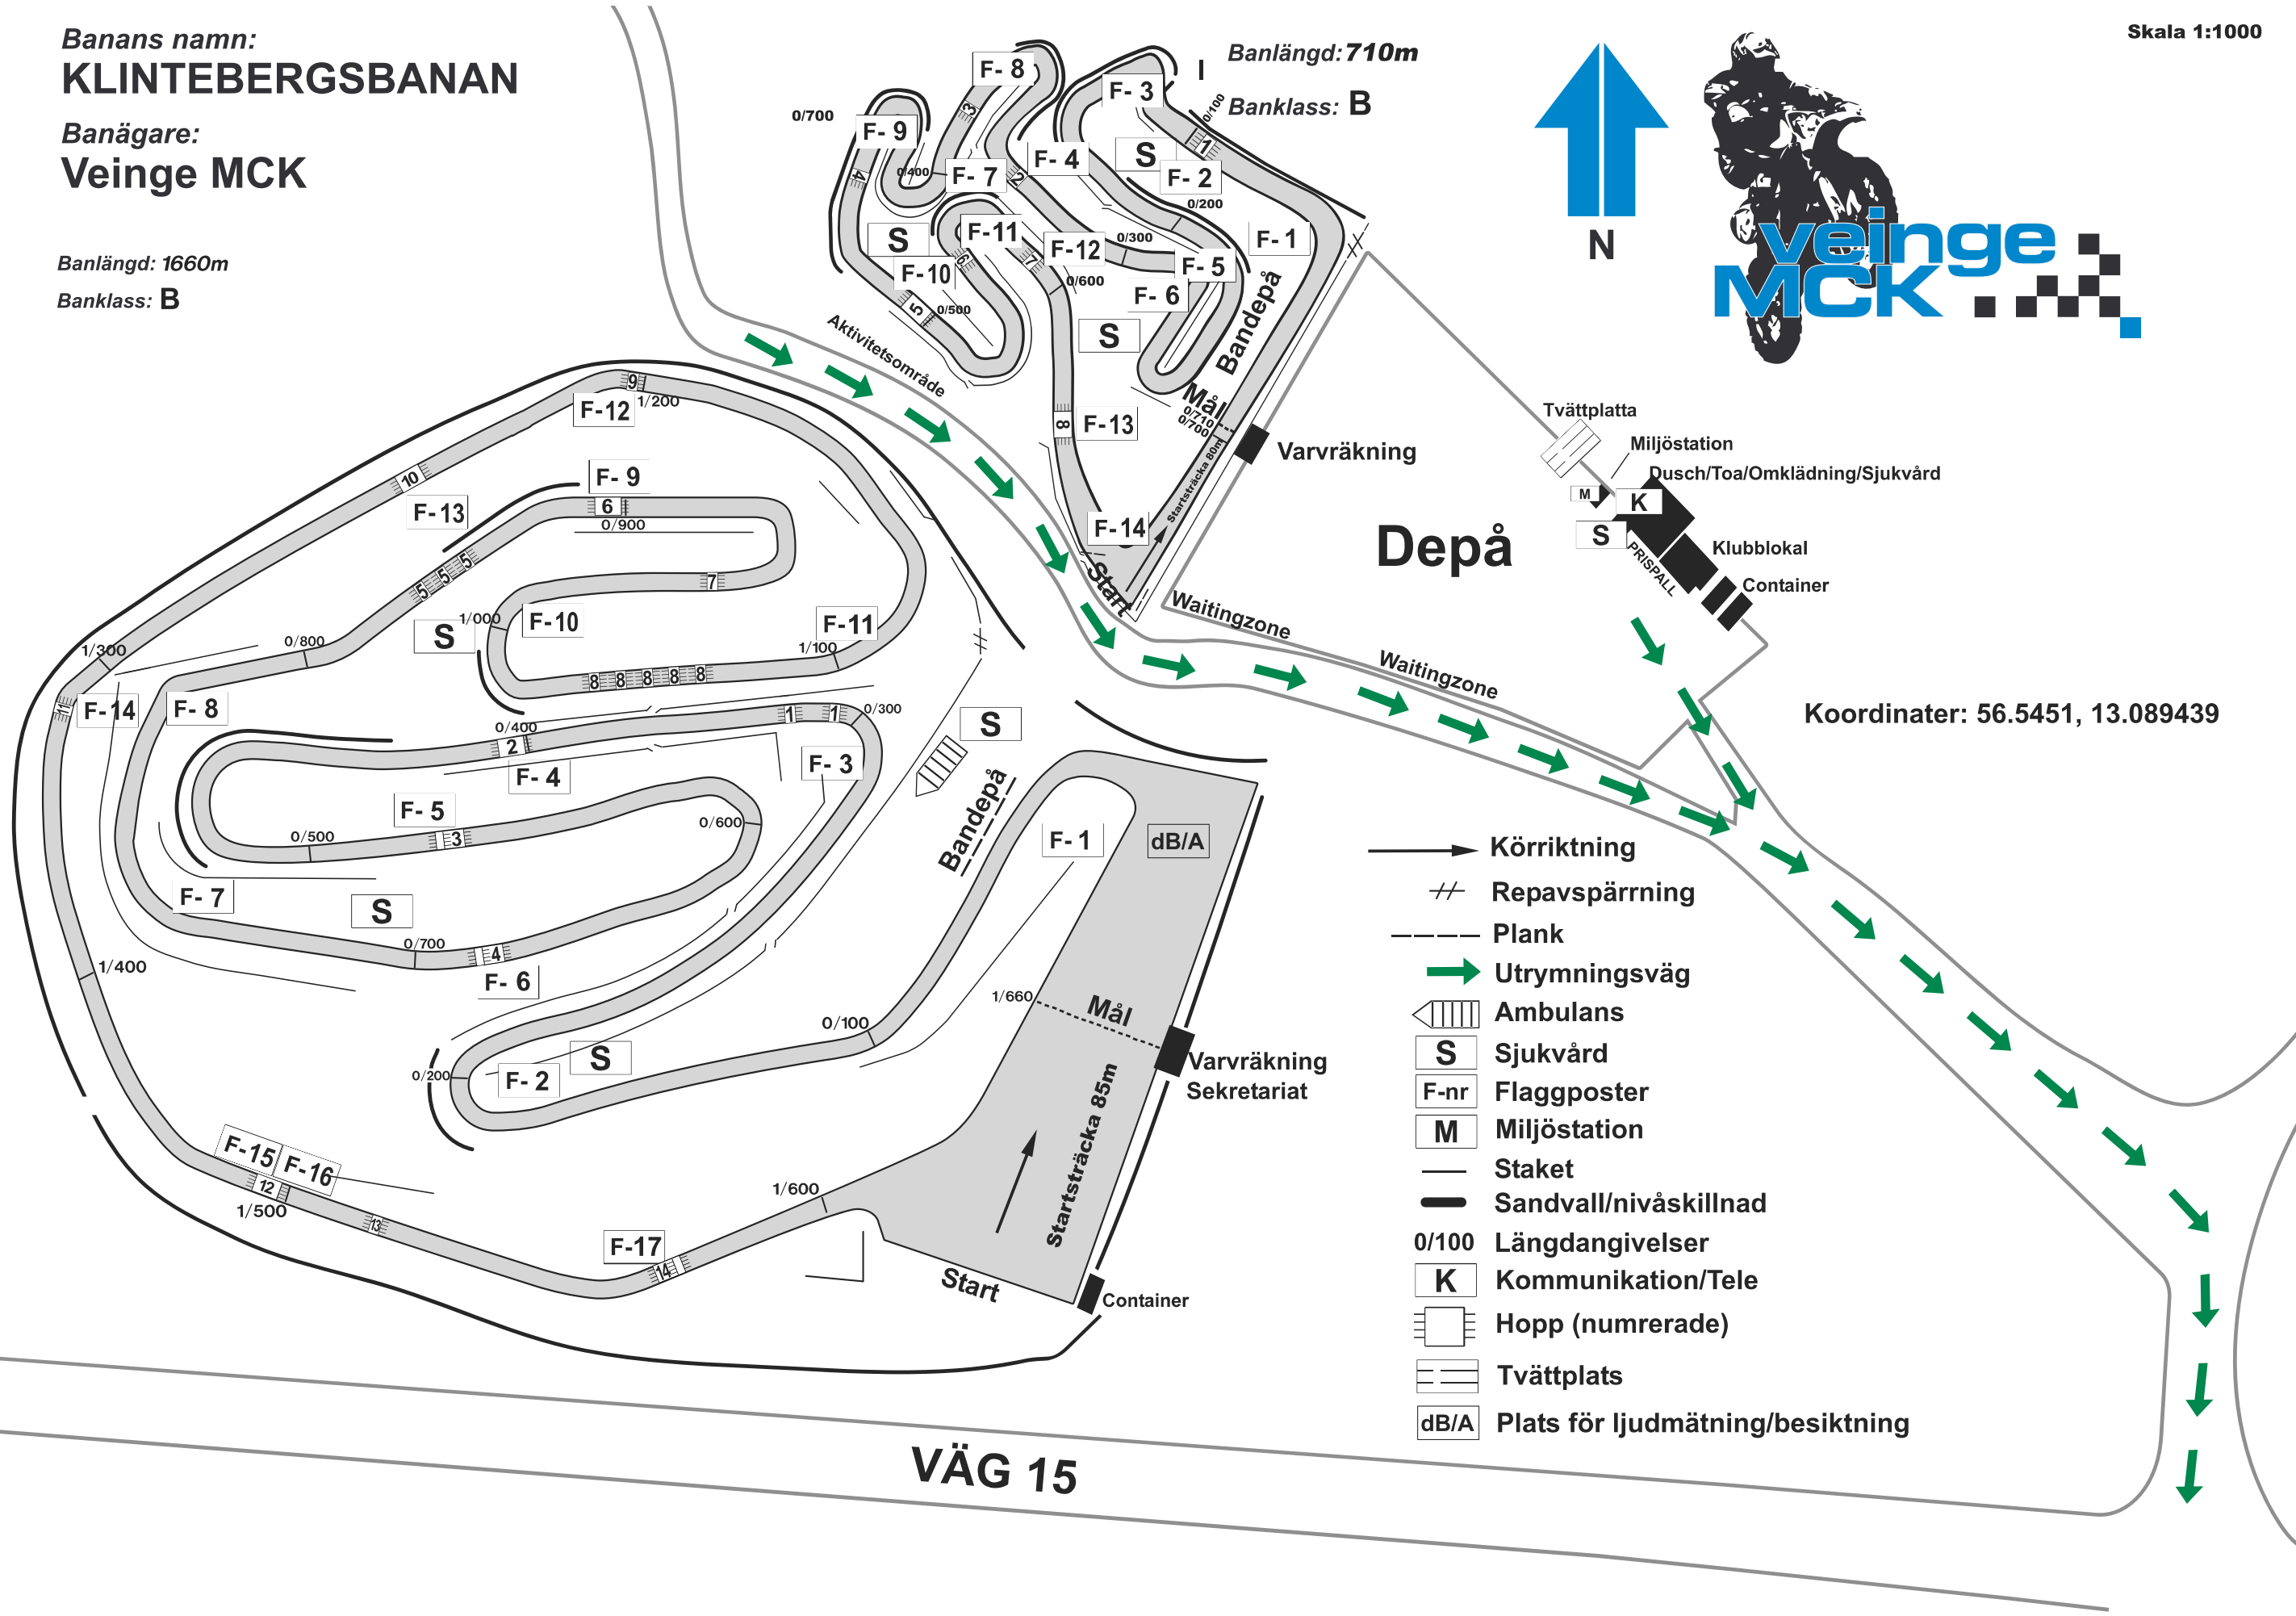

Banans namn:
KLINTEBERGSRINGEN

Banägare:
Veinge MCK

Banlängd: 1660m

Banklass: B

Skala 1:1000

- Körriktning
- ++ Repavspärning
- Plank
- Utrymningsväg
- Ambulans
- S Sjukvård
- F-nr Flaggposter
- M Miljöstation
- Staket
- Sandvall/nivåskillnad
- 0/100 Längdangivelser
- K Kommunikation/Tele
- Hopp (numrerade)
- Tvättplats
- dB/A Plats för ljudmätning/besiktning

Koordinater: 56.5451, 13.089439

VÄG 15